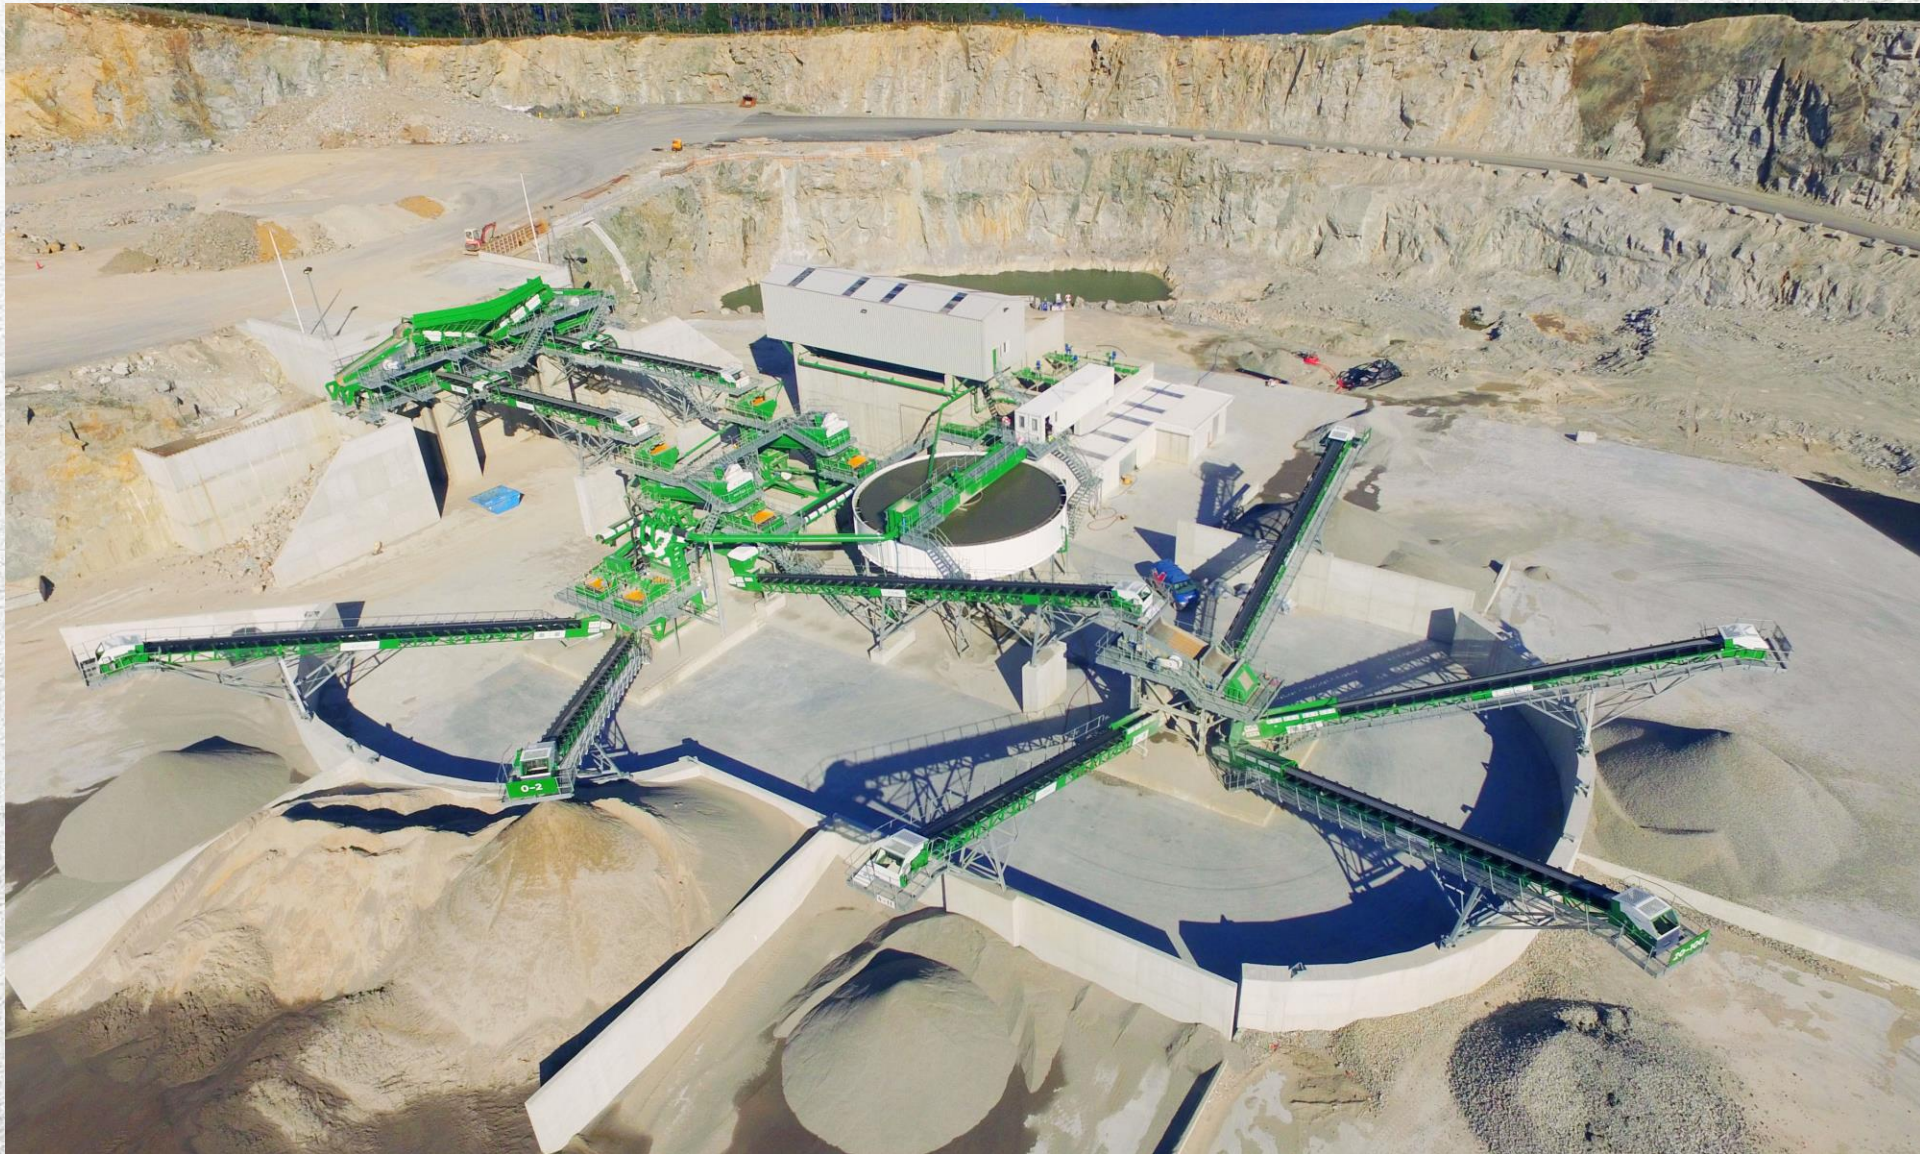

Ole Bernhard Erikse
leder

Kjøper Ene

AUTOMATISERT ANLEGG FOR ASFALT, PUKK OG BETONG

Knuseverk

Betongverk

Asfaltverk

Betonggjenvinning

Mottakskontroll

Asfaltgjenvinning

Mottakskontroll

Gjenvinning av gravemasser

Vannrenseanlegg

Fremtidsrettet