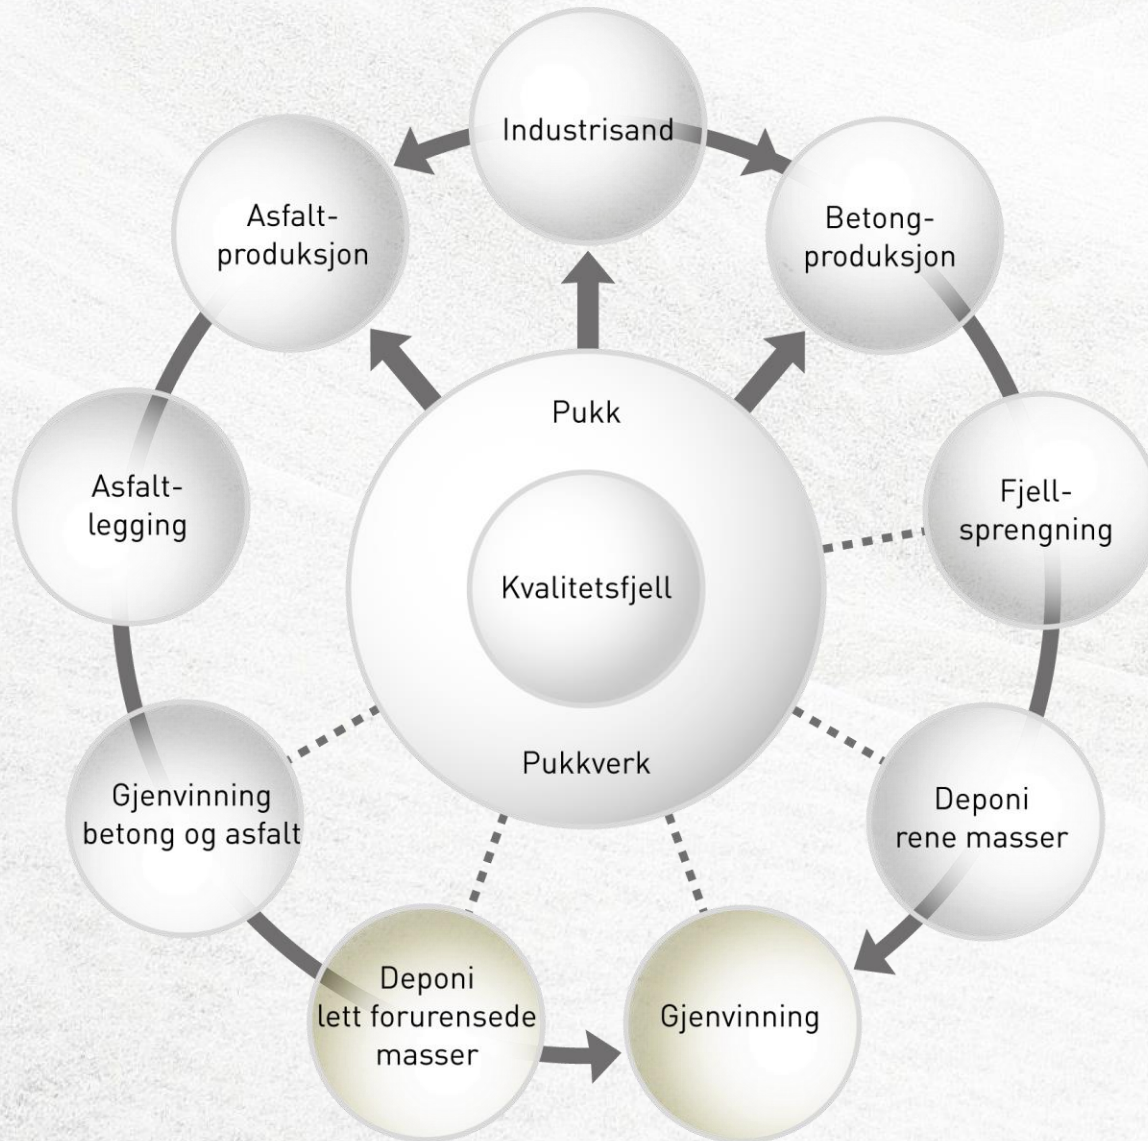

Ole Bernhard Erikse
leder

Kjøper Ene

AUTOMATISERT ANLEGG FOR ASFALT, PUKK OG BETONG

Knuseverk

Betongverk

Asfaltverk

Betonggjenvinning

Mottakskontroll

Asfaltgjenvinning

Mottakskontroll

Gjenvinning av gravemasser

Vannrenseanlegg

Fremtidsrettet